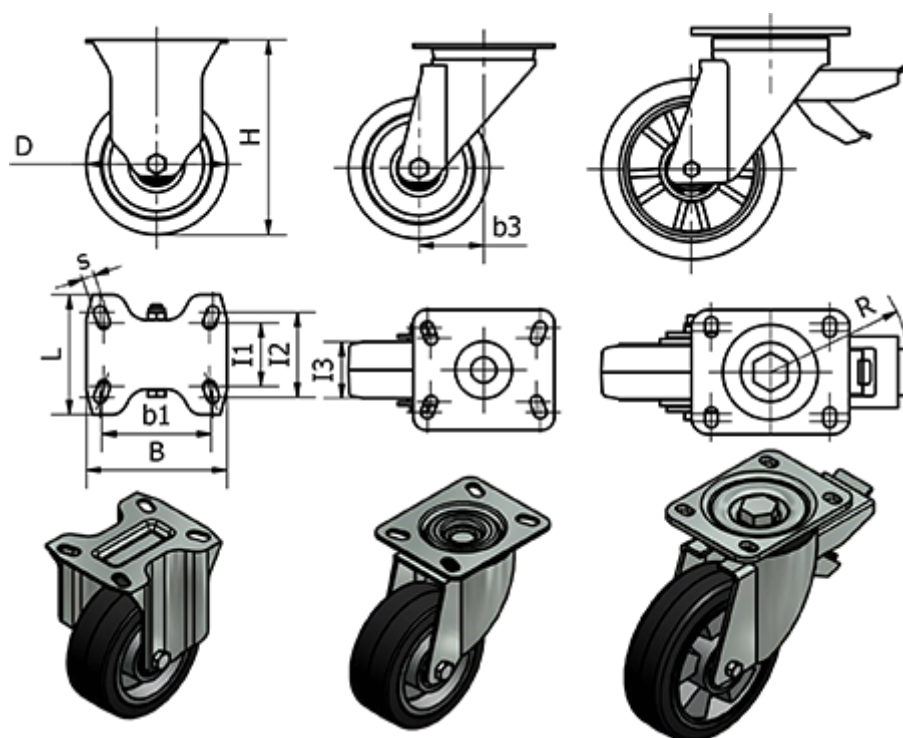

Varenummer: 2314452788
 Beskrivelse: E+G støbejerns hjul 452788
 RE.G2-200-PSL-H - Fast konsol

Mål

	= -	I2	= 87	Vægt (g) = 4460
B	= 140	I3	= 50	
b1	= 105	Kode	= 452788	
b3	= 70	L	= 110	
D	= 200	R	= 126	
Dynamisk belastning (N)	= 5000	Rullemodstand (N)	= 3000	
H	= 250	s	= 11	
I1	= 73	Type	= RE.G2-200-PSL-H	